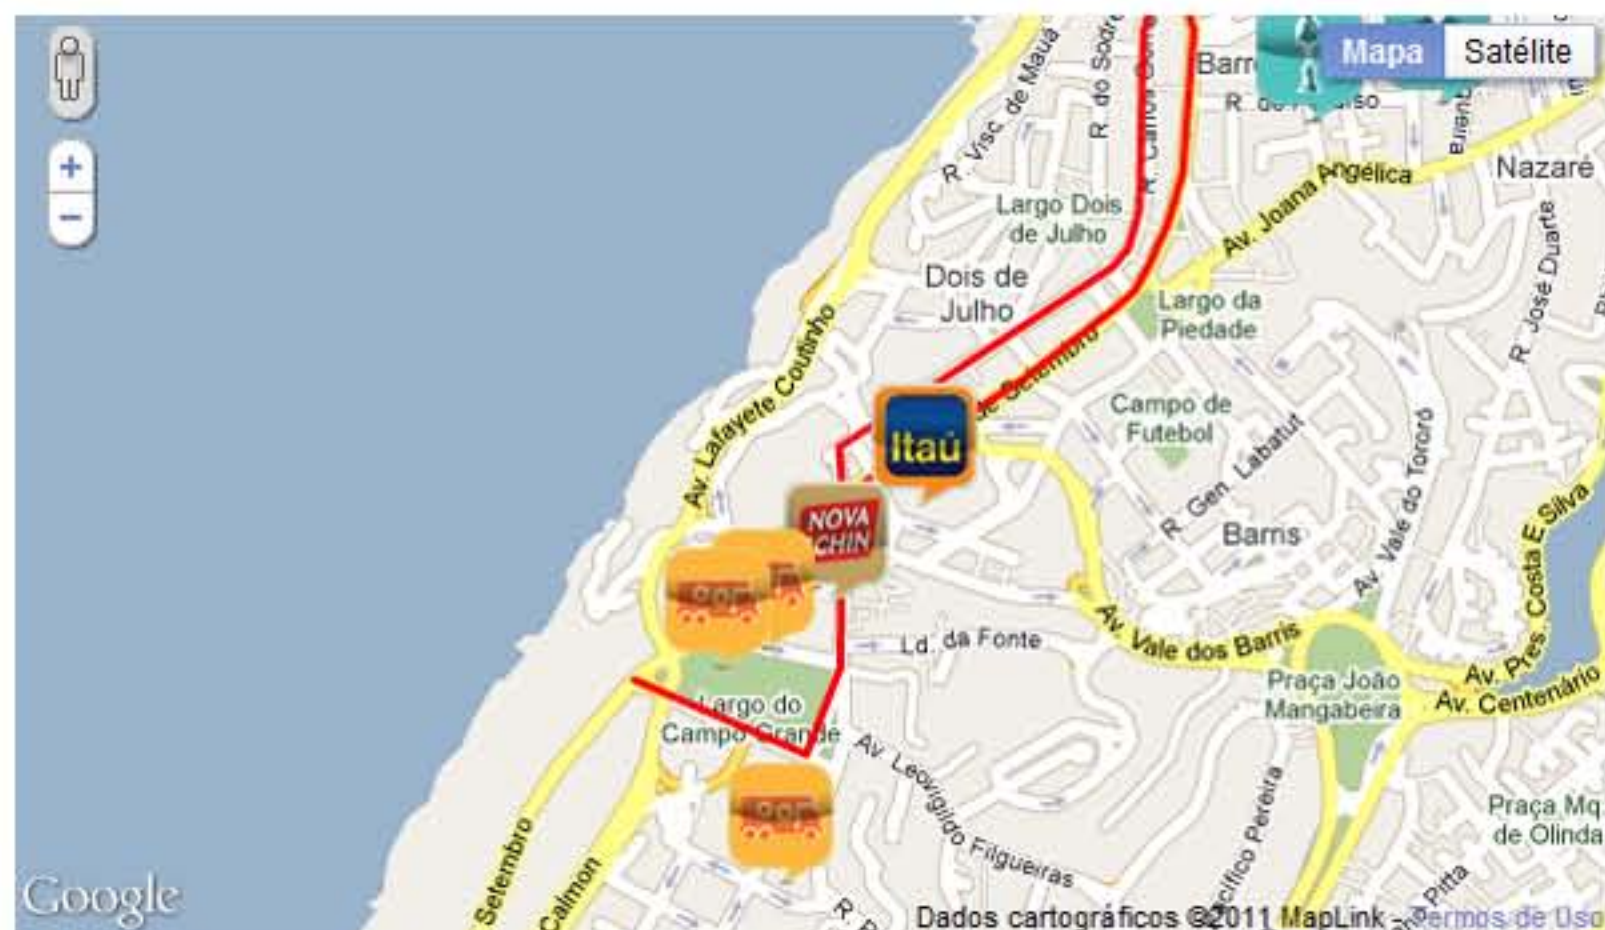

Início » Brasil Gadgets » Trios elétricos de Salvador serão monitorados por GPS

Trios elétricos de Salvador serão monitorados por GPS

Hotsite vai mostrar trajeto dos trios nos circuitos Campo Grande e Barra-Ondina.

Legenda:

■ Circuito Centro/Avenida

Mapa apresentará localização dos trios elétricos (imagem: reprodução)

A iniciativa é da **Sascar**, uma empresa de rastreamento de frotas. Cerca de 34 veículos serão monitorados no total, com as informações em tempo real para os foliões que compraram seu abadá a tempo. Para tanto, houve uma integração dos dados dos aparelhos de GPS com o Google Maps, que permite visualizar os percursos tanto no mapa convencional quanto no mapa com imagens de satélite — essas não são em tempo real, ok?

Os dois principais circuitos do Carnaval de Salvador contam com o monitoramento: **Campo Grande** e **Barra-Ondina**. Normalmente é apenas um rastreador por trio elétrico, mas aqueles de artistas mais importantes contam com um segundo equipamento, apenas para garantir que nada dê errado. Os artistas agraciados com monitoramento em dobro são: Ivete Sangalo, Chiclete com Banana, Cláudia Leite, Netinho, Timbalada, Cheiro de Amor e Carlinhos Brown.

Ficou interessado? Basta acessar o hotsite [Onde Está Meu Trio?](#) para obter esses dados em tempo. Depois de escolher o circuito, o mapa fornecido com tecnologia do Google apresenta o local dos trios. Isso se eles já estiverem na rua, claro, o que não acontece no momento em que esse texto é publicado. Além disso, o mapa apresenta pontos de interesse do folião (no caso, patrocinadores do sistema, como uma instituição bancária e uma cervejaria).